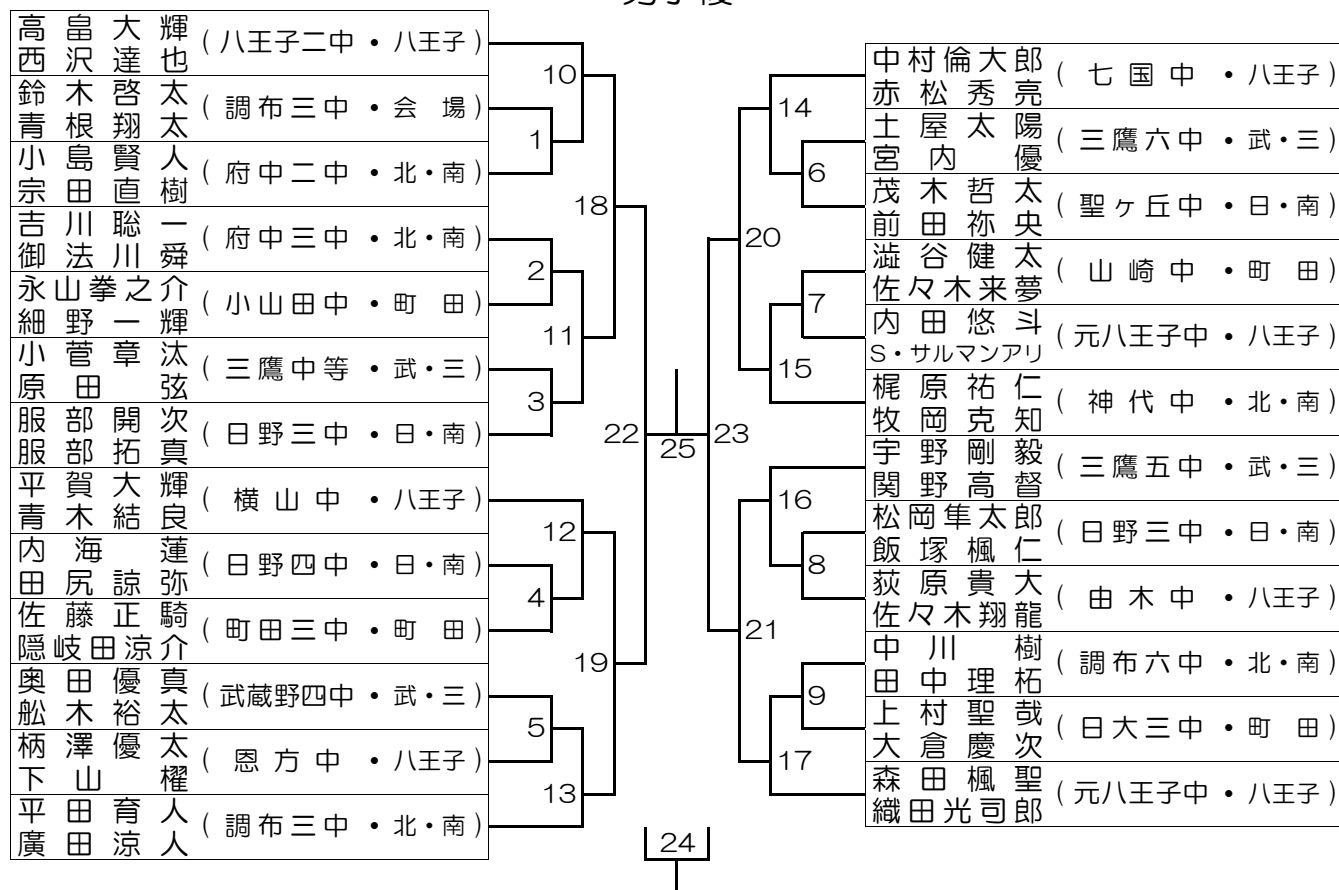

【審判】

- (1)試合に負けた学校及び本部から割り当てのあった学校は、ただちに本部に行き、審判用具、シャトルを受け取り、指定された試合の審判(主審・線審・得点表示)を担当する。ベスト8に残った学校には、以降の審判を割り当てられる場合がある。
- (2)審判は厳正に、てきぱきと行う。疑問は本部に問い合わせる。
- (3)線審は一カ所に一名のみ着席し、明確に判定をする。
- (4)試合終了後はすぐに本部に用具(シャトルも)を返し、結果を報告する。

【その他】

- (1)試合時間、コートなどが変更される場合があるので、常に進行の状況や、放送に注意する。
- (2)本部の指示に注意し、ただちに指示通りに行動する。
- (3)その他、不明の点、疑問などは本部に問い合わせる。

平成30年度Dブロック新人大会 タイムテーブル (予定)
11月3日 女子団体

	1	2	3	4	5	6	
9:40	GT1	GT2	GT3	GT4	GT5	GT6	9:40
10:40	GT7	GT8	GT9	GT10	GT11	GT12	10:40
11:40	GT13	GT14	GT15	GT16	GT17		11:40
12:40	GT18	GT19	GT20		GT21		12:40
14:00	GT22		GT23				14:00
15:00	GT24		GT25				15:00

11月11日 男女個人戦

	1	2	3	4	5	6	
9:40	BS1	BS2	BS3	GS1	GS2	GS3	9:40
10:05	BS4	BS5	BS6	GS4	GS5	GS6	10:05
10:30	BS7	BS8	BS9	GS7	GS8	GS9	10:30
10:55	BD1	BD2	BD3	GD1	GD2	GD3	10:55
11:20	BD4	BD5	BD6	GD4	GD5	GD6	11:20
11:45	BD7	BD8	BD9	GD7	GD8	GD9	11:45
12:10	BS10	BS11	BS12	GS10	GS11	GS12	12:10
12:35	BS13	BS14	BS15	GS13	GS14	GS15	12:35
13:00	BS16	BS17	BD10	GS16	GS17	GD10	13:00
13:25	BD11	BD12	BD13	GD11	GD12	GD13	13:25
13:50	BD14	BD15	BD16	GD14	GD15	GD16	13:50
14:15	BD17	BS18	BS19	GD17	GS18	GS19	14:15
14:40	BS20	BS21	BD18	GS20	GS21	GD18	14:40
15:05	BD19	BD20	BD21	GD19	GD20	GD21	15:05
15:30	BS5決①	BS5決②	BS22	BS23	GS22	GS23	15:30
15:55	BD22	BD23		GD22	GD23		15:55
16:20	BS5決	BS24	BS25	GS24	GS25		16:20
16:45	BD24	BD25		GD24	GD25		16:45

男子団体

女子団体

男子単

男子複

女子単

女子複