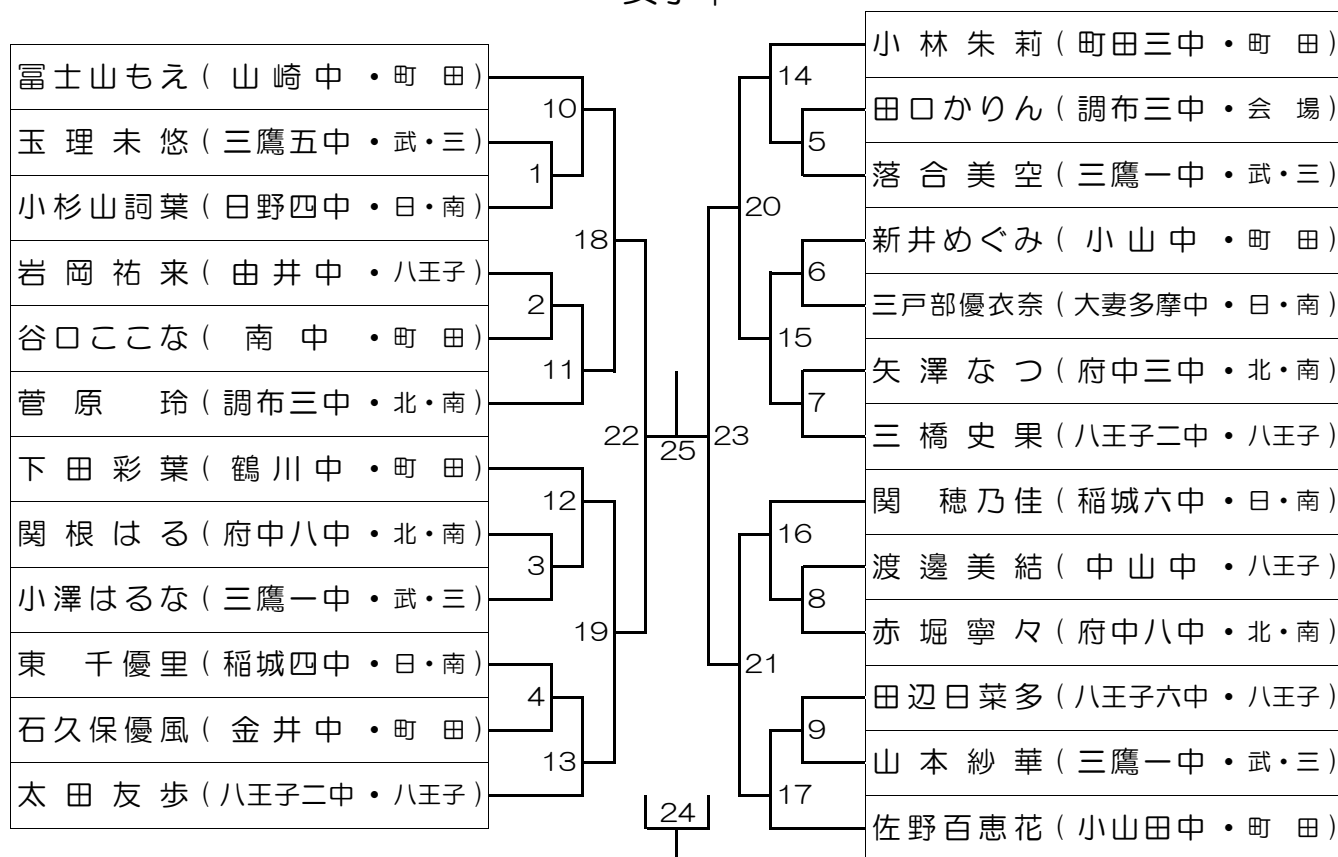

【服装】

- (1)頭髪、服装は大会の品位を損なわないものとし、さっぱり整える。服装は日本バドミントン協会審査合格品とする。東京都中学校体育連盟バドミントン部認定のウェア(関東記念ウェア)及び白単色襟付きのウェアについては着用を認める。
- (2)シャツの背中に学校名入りのマークをしっかりとつける。マークは縦15cm、横30cmの中に、黒または紺色の日本文字、楷書で学校名を記入したものとする。校名の下に個人名、又は地区名を入れてもよい。マークの色は、黒または紺色でプリントした場合に、見えにくい場合は白色での印刷も可とする。
- (3)シャツのすそは、短パン、スカートの中に入れる。首・手首・足首にアクセサリ類をつけない。

【審判】

- (1)試合に負けた学校及び本部から割り当てのあった学校は、ただちに本部に行き、審判用具、シャトルを受け取り、指定された試合の審判(主審・線審・得点表示)を担当する。ベスト8に残った学校には、以降の審判を割り当てられる場合がある。
- (2)審判は厳正に、てきぱきと行う。疑問は本部に問い合わせる。
- (3)線審は一カ所に一名のみ着席し、明確に判定をする。
- (4)試合終了後はすぐに本部に用具(シャトルも)を返し、結果を報告する。

【その他】

- (1)試合時間、コートなどが変更される場合があるので、常に進行の状況や、放送に注意する。
- (2)本部の指示に注意し、ただちに指示通りに行動する。
- (3)その他、不明の点、疑問などは本部に問い合わせる。

平成30年度Dブロック新人大会 タイムテーブル (予定)
11月3日 女子団体

	1	2	3	4	5	6	
9:40	GT1	GT2	GT3	GT4	GT5	GT6	9:40
10:40	GT7	GT8	GT9	GT10	GT11	GT12	10:40
11:40	GT13	GT14	GT15	GT16	GT17		11:40
12:40	GT18	GT19	GT20		GT21		12:40
14:00	GT22		GT23				14:00
15:00	GT24		GT25				15:00

男子団体

女子団体

男子単

男子複

女子単

女子複