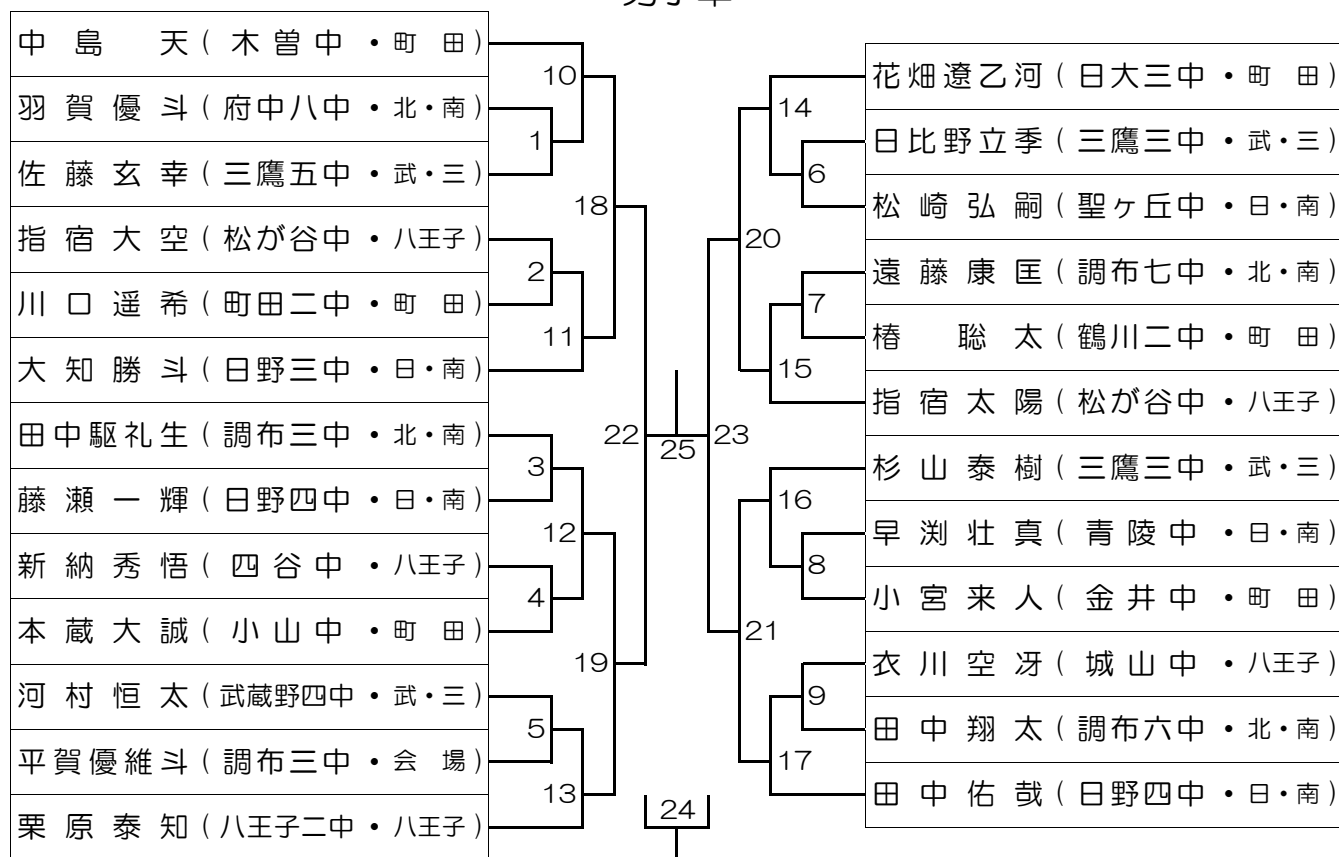

【審判】

- (1)試合に負けた学校及び本部から割り当てのあった学校は、ただちに本部に行き、審判用具、シャトルを受け取り、指定された試合の審判(主審・線審・得点表示)を担当する。ベスト8に残った学校には、以降の審判を割り当てられる場合がある。
- (2)審判は厳正に、てきぱきと行う。疑問は本部に問い合わせる。
- (3)線審は一カ所に一名のみ着席し、明確に判定をする。
- (4)試合終了後はすぐに本部に用具(シャトルも)を返し、結果を報告する。

【その他】

- (1)試合時間、コートなどが変更される場合があるので、常に進行の状況や、放送に注意する。
- (2)本部の指示に注意し、ただちに指示通りに行動する。
- (3)その他、不明の点、疑問などは本部に問い合わせる。

平成30年度Dブロック新人大会 タイムテーブル (予定)
11月3日 女子団体

	1	2	3	4	5	6	
9:40	GT1	GT2	GT3	GT4	GT5	GT6	9:40
10:40	GT7	GT8	GT9	GT10	GT11	GT12	10:40
11:40	GT13	GT14	GT15	GT16	GT17		11:40
12:40	GT18	GT19	GT20		GT21		12:40
14:00	GT22		GT23				14:00
15:00	GT24		GT25				15:00

11月11日 男女個人戦

	1	2	3	4	5	6	
9:40	BS1	BS2	BS3	GS1	GS2	GS3	9:40
10:05	BS4	BS5	BS6	GS4	GS5	GS6	10:05
10:30	BS7	BS8	BS9	GS7	GS8	GS9	10:30
10:55	BD1	BD2	BD3	GD1	GD2	GD3	10:55
11:20	BD4	BD5	BD6	GD4	GD5	GD6	11:20
11:45	BD7	BD8	BD9	GD7	GD8	GD9	11:45
12:10	BS10	BS11	BS12	GS10	GS11	GS12	12:10
12:35	BS13	BS14	BS15	GS13	GS14	GS15	12:35
13:00	BS16	BS17	BD10	GS16	GS17	GD10	13:00
13:25	BD11	BD12	BD13	GD11	GD12	GD13	13:25
13:50	BD14	BD15	BD16	GD14	GD15	GD16	13:50
14:15	BD17	BS18	BS19	GD17	GS18	GS19	14:15
14:40	BS20	BS21	BD18	GS20	GS21	GD18	14:40
15:05	BD19	BD20	BD21	GD19	GD20	GD21	15:05
15:30	BS5決①	BS5決②	BS22	BS23	GS22	GS23	15:30
15:55	BD22	BD23		GD22	GD23		15:55
16:20	BS5決	BS24	BS25	GS24	GS25		16:20
16:45	BD24	BD25		GD24	GD25		16:45

男子団体

女子団体

男子単

男子複

女子単

女子複