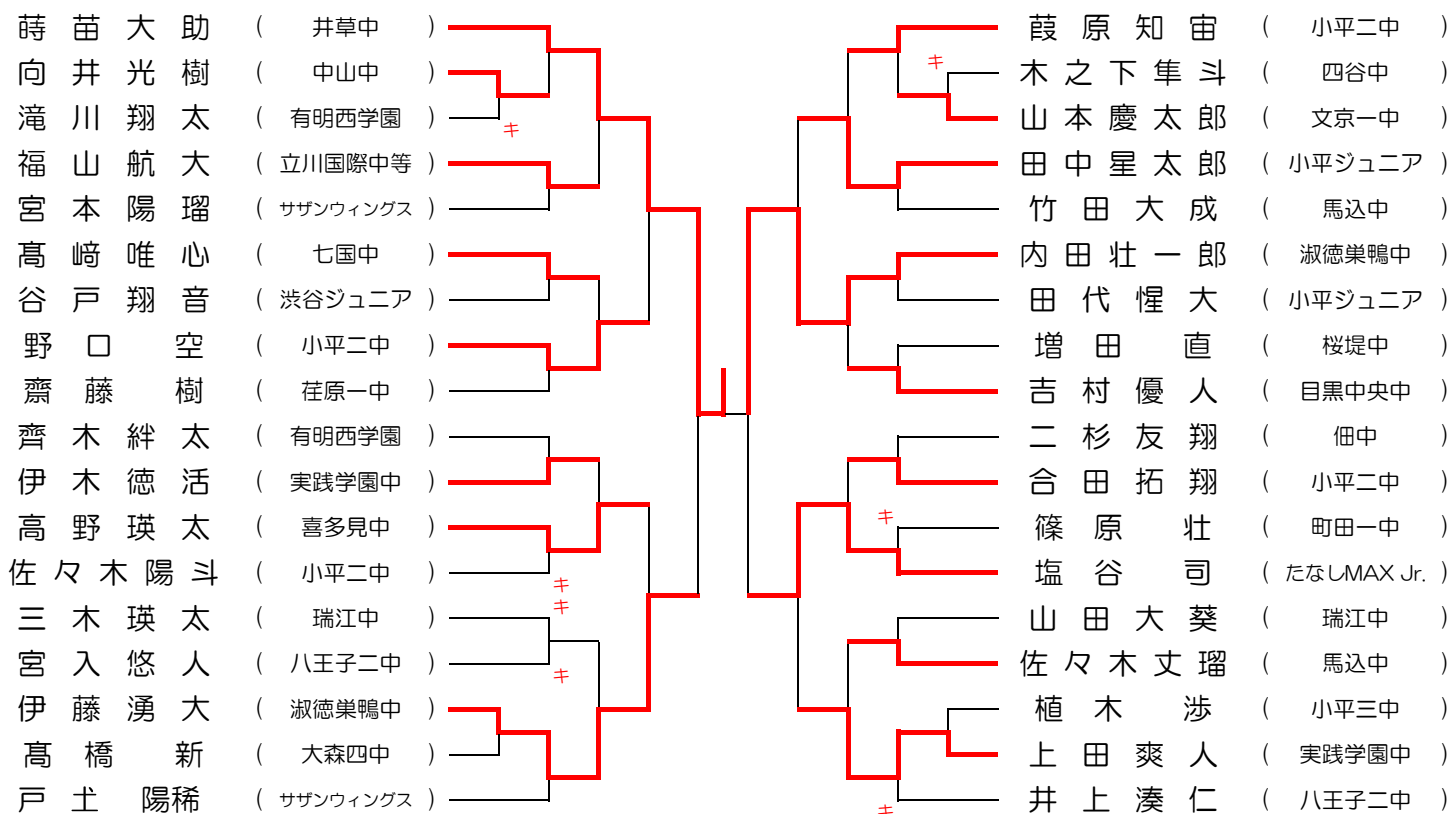

令和4年度 ステップアップ大会 8月13日 武蔵野の森スポーツプラザ

男子シングルス

女子シングルス